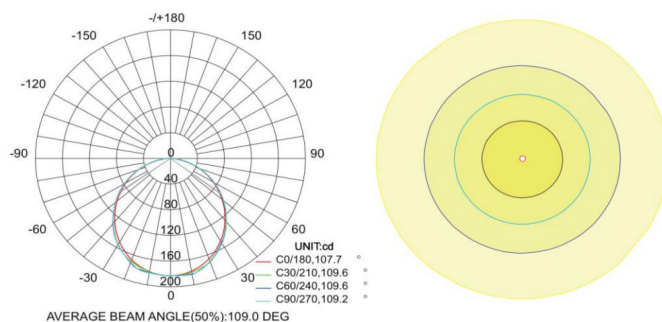

Luna-Lite

18W LED线条灯规格书

光电参数

产品型号	YHL-SP-18
光源品牌	Nichia
整灯光效	≥90 lm/W
光通量	>1620 lm
相关色温	4500~5500K (2500~5500K可选)
灯具视角	110°
系统总功耗	18W±1W
输出电流	93mA(恒流)
输出电压	DC 130~160V
可替换金卤灯功率	45W
净重	1kg±0.1kg
灯具外形尺寸	L1198mm x W62mm x H55mm
灯具包装外形尺寸	1PC : L1210mm x W77mm x H90mm
装箱尺寸	12PCS : L1235mm x W295mm x H335mm

配光&光斑

结构尺寸

≥0.95	80 Ra	IP30	50000 小时	AC 200- 240V	47-63Hz
功率因数	显色指数	IP 等级	使用寿命	输入电压	电源频率

其他参数

电源效率	工作环境温度	散热器表面温度
>80%	-40°C ~ +55°C	31.8°C(环境温度 23.8°C)
灯具效率	工作环境湿度	光源基板温度
≥90%	15% ~ 90%RH	38.1°C(环境温度 23.8°C)
总谐波失真	储存环境温度	LED功耗
≤15%	-40°C ~ +65°C	14W±1W