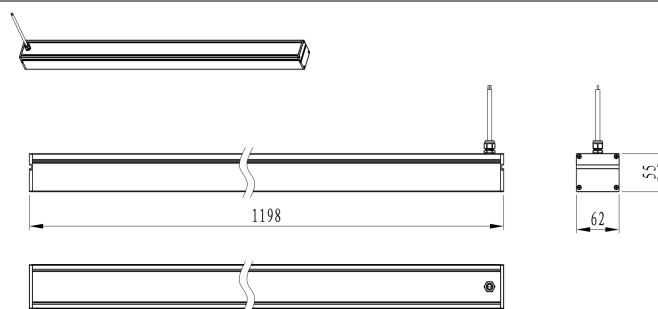

结构尺寸

≥0.95	80 Ra	IP30	50000 小时	AC 200- 240V	47-63Hz
功率因数	显色指数	IP 等级	使用寿命	输入电压	电源频率

其他参数

电源效率	工作环境温度	散热器表面温度
>80%	-40°C ~ +55°C	31.8°C(环境温度 23.8°C)
灯具效率	工作环境湿度	光源基板温度
≥90%	15% ~ 90%RH	38.1°C(环境温度 23.8°C)
总谐波失真	储存环境温度	LED功耗
≤15%	-40°C ~ +65°C	14W±1W

适用于办公大楼、超市、商店、酒店、银行、家居等室内照明场所。