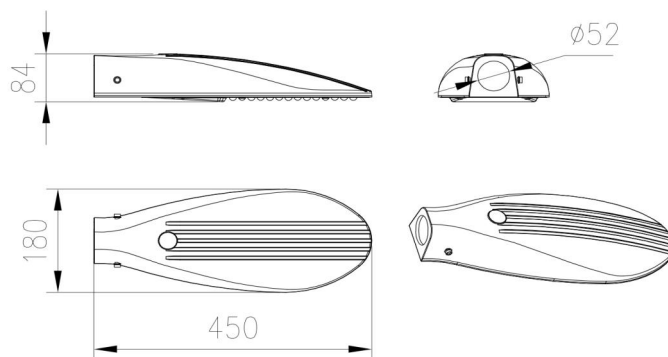

Slim

60W LED路灯规格书

光电参数

| | |
|----------|----------------------------------|
| 产品型号 | YHL-ST7-60 |
| 光源品牌 | Nichia |
| 整灯光效 | ≥110 lm/W |
| 光通量 | >6600 lm |
| 相关色温 | 4500 ~ 5500K (2500 ~ 5500K 可选) |
| 灯具视角 | 75°*150° |
| 系统总功耗 | 60W±5W |
| 输出电流 | 1.75A(恒流) |
| 输出电压 | DC 30 ~ 36V |
| 可替换金卤灯功率 | 100W |
| 净重 | 2.5kg±0.4kg |
| 灯具外形尺寸 | L450mm×W180mm×H85mm |
| 灯具包装外形尺寸 | L530mm×W260mm×H165mm |

配光&光斑

结构尺寸

| | | | | | |
|-------|-------|-------|-------------|-----------------|---------|
| ≥0.90 | 70 Ra | IP65 | 50000 小时 | AC 100- 277V | 47-63Hz |
| 功率因数 | 显色指数 | IP 等级 | 使用寿命 | 输入电压 | 电源频率 |

其他参数