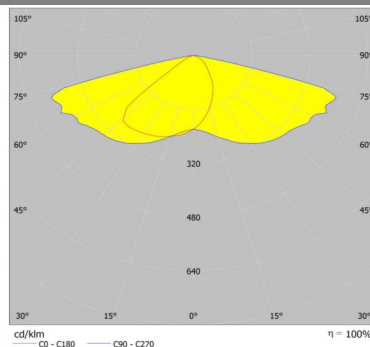

Slim

60W LED路灯规格书

光电参数

| | |
|----------|----------------------------------|
| 产品型号 | YHL-ST7-60 |
| 光源品牌 | Nichia |
| 整灯光效 | ≥110 lm/W |
| 光通量 | >6600 lm |
| 相关色温 | 4500 ~ 5500K (2500 ~ 5500K 可选) |
| 灯具视角 | 75°*150° |
| 系统总功耗 | 60W±5W |
| 输出电流 | 1.75A(恒流) |
| 输出电压 | DC 30 ~ 36V |
| 可替换金卤灯功率 | 100W |
| 净重 | 2.5kg±0.4kg |
| 灯具外形尺寸 | L450mm×W180mm×H85mm |
| 灯具包装外形尺寸 | L530mm×W260mm×H165mm |

配光&光斑

结构尺寸

| | | | | | |
|-------|-------|-------|-------------|-----------------|---------|
| ≥0.90 | 70 Ra | IP65 | 50000 小时 | AC 100- 277V | 47-63Hz |
| 功率因数 | 显色指数 | IP 等级 | 使用寿命 | 输入电压 | 电源频率 |

其他参数