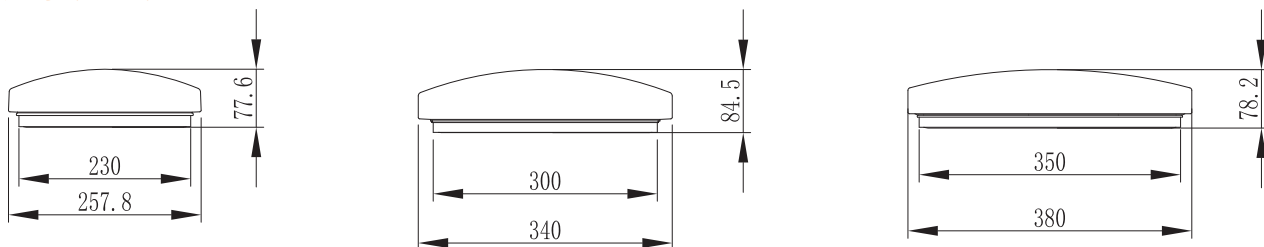

## 参数

型号	YHL-XL-12	YHL-XL-18	YHL-XL-24
瓦数	12W	18W	24W
光通量	1,200lm	1,800lm	2,400lm
电压	AC220-240V;50/60Hz		
功率因素	>0.95		
光效	100lm/W		
色温	5000K (3000K/4000K/5700K 可选)		
显指	75Ra (85Ra 可选)		
发光角度	120°		
质保	3 年		
防水等级	IP20		
拓展功能			

## 尺寸 (mm)