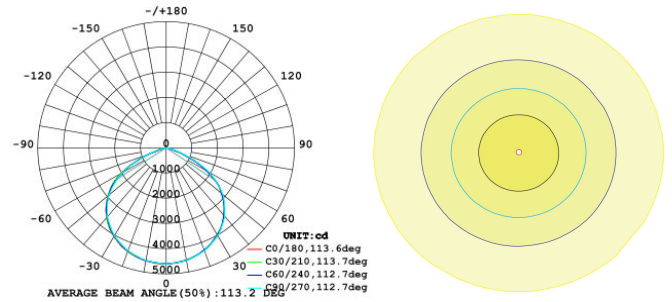

Neo-Lux

60W LED型材工矿灯规格书

光电参数

产品型号	YHL-ID-60-HB-VB(C)
光源品牌	Nichia
整灯光效	130lm/W
光通量	7800lm
相关色温	4500~5500K(2500~5500K可选)
灯具视角	120° (120°/90°灯罩可选)
系统总功耗	60W±5W
输出电流	1.05A(恒流)
输出电压	DC 33~55V
净重	2.3kg±0.2kg
灯具外形尺寸	φ159mm×H194mm
灯具包装外形尺寸	L182mm×W182mm×H217mm

配光&光斑

结构尺寸

≥0.95	75 Ra	IP65	≥100000 小时	AC 100- 277V	47-63Hz
功率因数	显色指数	IP 等级	TM-21(L ₇₀)	输入电压	电源频率

其他参数

电源效率	工作环境温度	散热器表面温度
≥89%	-30~+50°C	61°C(环境温度 30°C)
灯具效率	工作环境湿度	光源基板温度
≥90%	15%~90%RH	72.8°C(环境温度 30°C)
总谐波失真	储存环境温度	LED功耗
≤15%	-40°C~+65°C	54W±5W