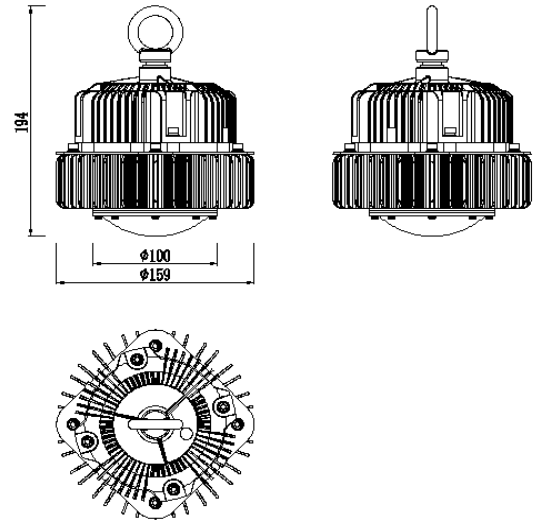

Neo-Lux

60W LED型材工矿灯规格书

光电参数

产品型号	YHL-ID-60-HB-VB(C)
光源品牌	Nichia
整灯光效	130lm/W
光通量	7800lm
相关色温	4500~5500K(2500~5500K可选)
灯具视角	120° (120°/90°灯罩可选)
系统总功耗	60W±5W
输出电流	1.05A(恒流)
输出电压	DC 33~55V
净重	2.3kg±0.2kg
灯具外形尺寸	φ159mm×H194mm
灯具包装外形尺寸	L182mm×W182mm×H217mm

配光&光斑

结构尺寸

≥0.95	75 Ra	IP65	≥100000 小时	AC 100- 277V	47-63Hz
功率因数	显色指数	IP 等级	TM-21(L ₇₀)	输入电压	电源频率

其他参数

电源效率	工作环境温度	散热器表面温度
≥89%	-30~+50°C	61°C(环境温度 30°C)
灯具效率	工作环境湿度	光源基板温度
≥90%	15%~90%RH	72.8°C(环境温度 30°C)
总谐波失真	储存环境温度	LED功耗
≤15%	-40°C~+65°C	54W±5W