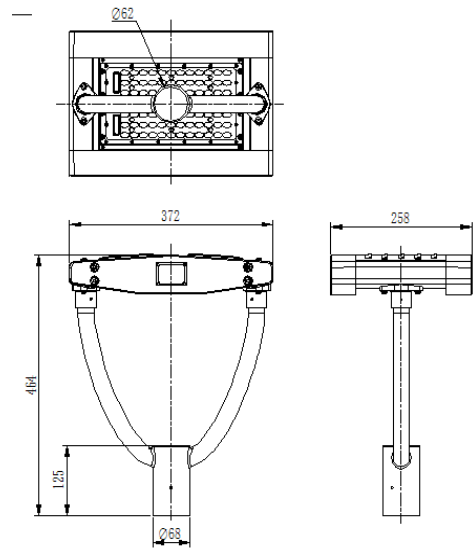

≥0.95	75 Ra	IP65	≥100000 小时	AC 100- 277V	47-63Hz
功率因数	显色指数	IP 等级	TM-21(L70)	输入电压	电源频率

其他参数

电源效率	工作环境温度	散热器表面温度
≥88%	-40°C ~ +55°C	45°C (环境温度 30°C)
灯具效率	工作环境湿度	光源基板温度
≥90%	15% ~ 90%RH	47°C (环境温度 30°C)
总谐波失真	储存环境温度	LED功耗
≤15%	-40°C ~ +65°C	50W±5W

适用于：隧道、机场、公共场馆，及各类需要防眩光的生产企业、大型仓库、冶金及各类厂区、工程施工场等