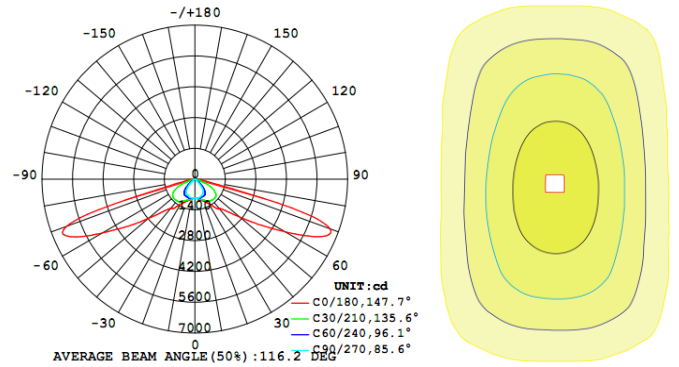

SafeGuard

60W LED 庭院灯规格书

光电参数

产品型号	YHL-ST6-60(GL)
光源品牌	Nichia
整灯光效	≥110lm/W
光通量	≥6600lm
相关色温	4500 ~ 5500K(2500 ~ 5500K可选)
灯具视角	85°*150°
系统总功耗	60W±5W
输出电流	1.5A (恒流)
输出电压	DC 22 ~ 43V
净重	5.0kg±0.1kg
灯具外形尺寸	L464mm×W372mm×H258mm
灯具包装外形尺寸	L487mm×W387mm×H272mm

配光&光斑

结构尺寸

≥0.95	75 Ra	IP65	≥100000 小时	AC 100- 277V	47-63Hz
功率因数	显色指数	IP 等级	TM-21(L70)	输入电压	电源频率

其他参数

电源效率	工作环境温度	散热器表面温度
≥88%	-40°C ~ +55°C	45°C (环境温度 30°C)
灯具效率	工作环境湿度	光源基板温度
≥90%	15% ~ 90%RH	47°C (环境温度 30°C)
总谐波失真	储存环境温度	LED功耗
≤15%	-40°C ~ +65°C	50W±5W